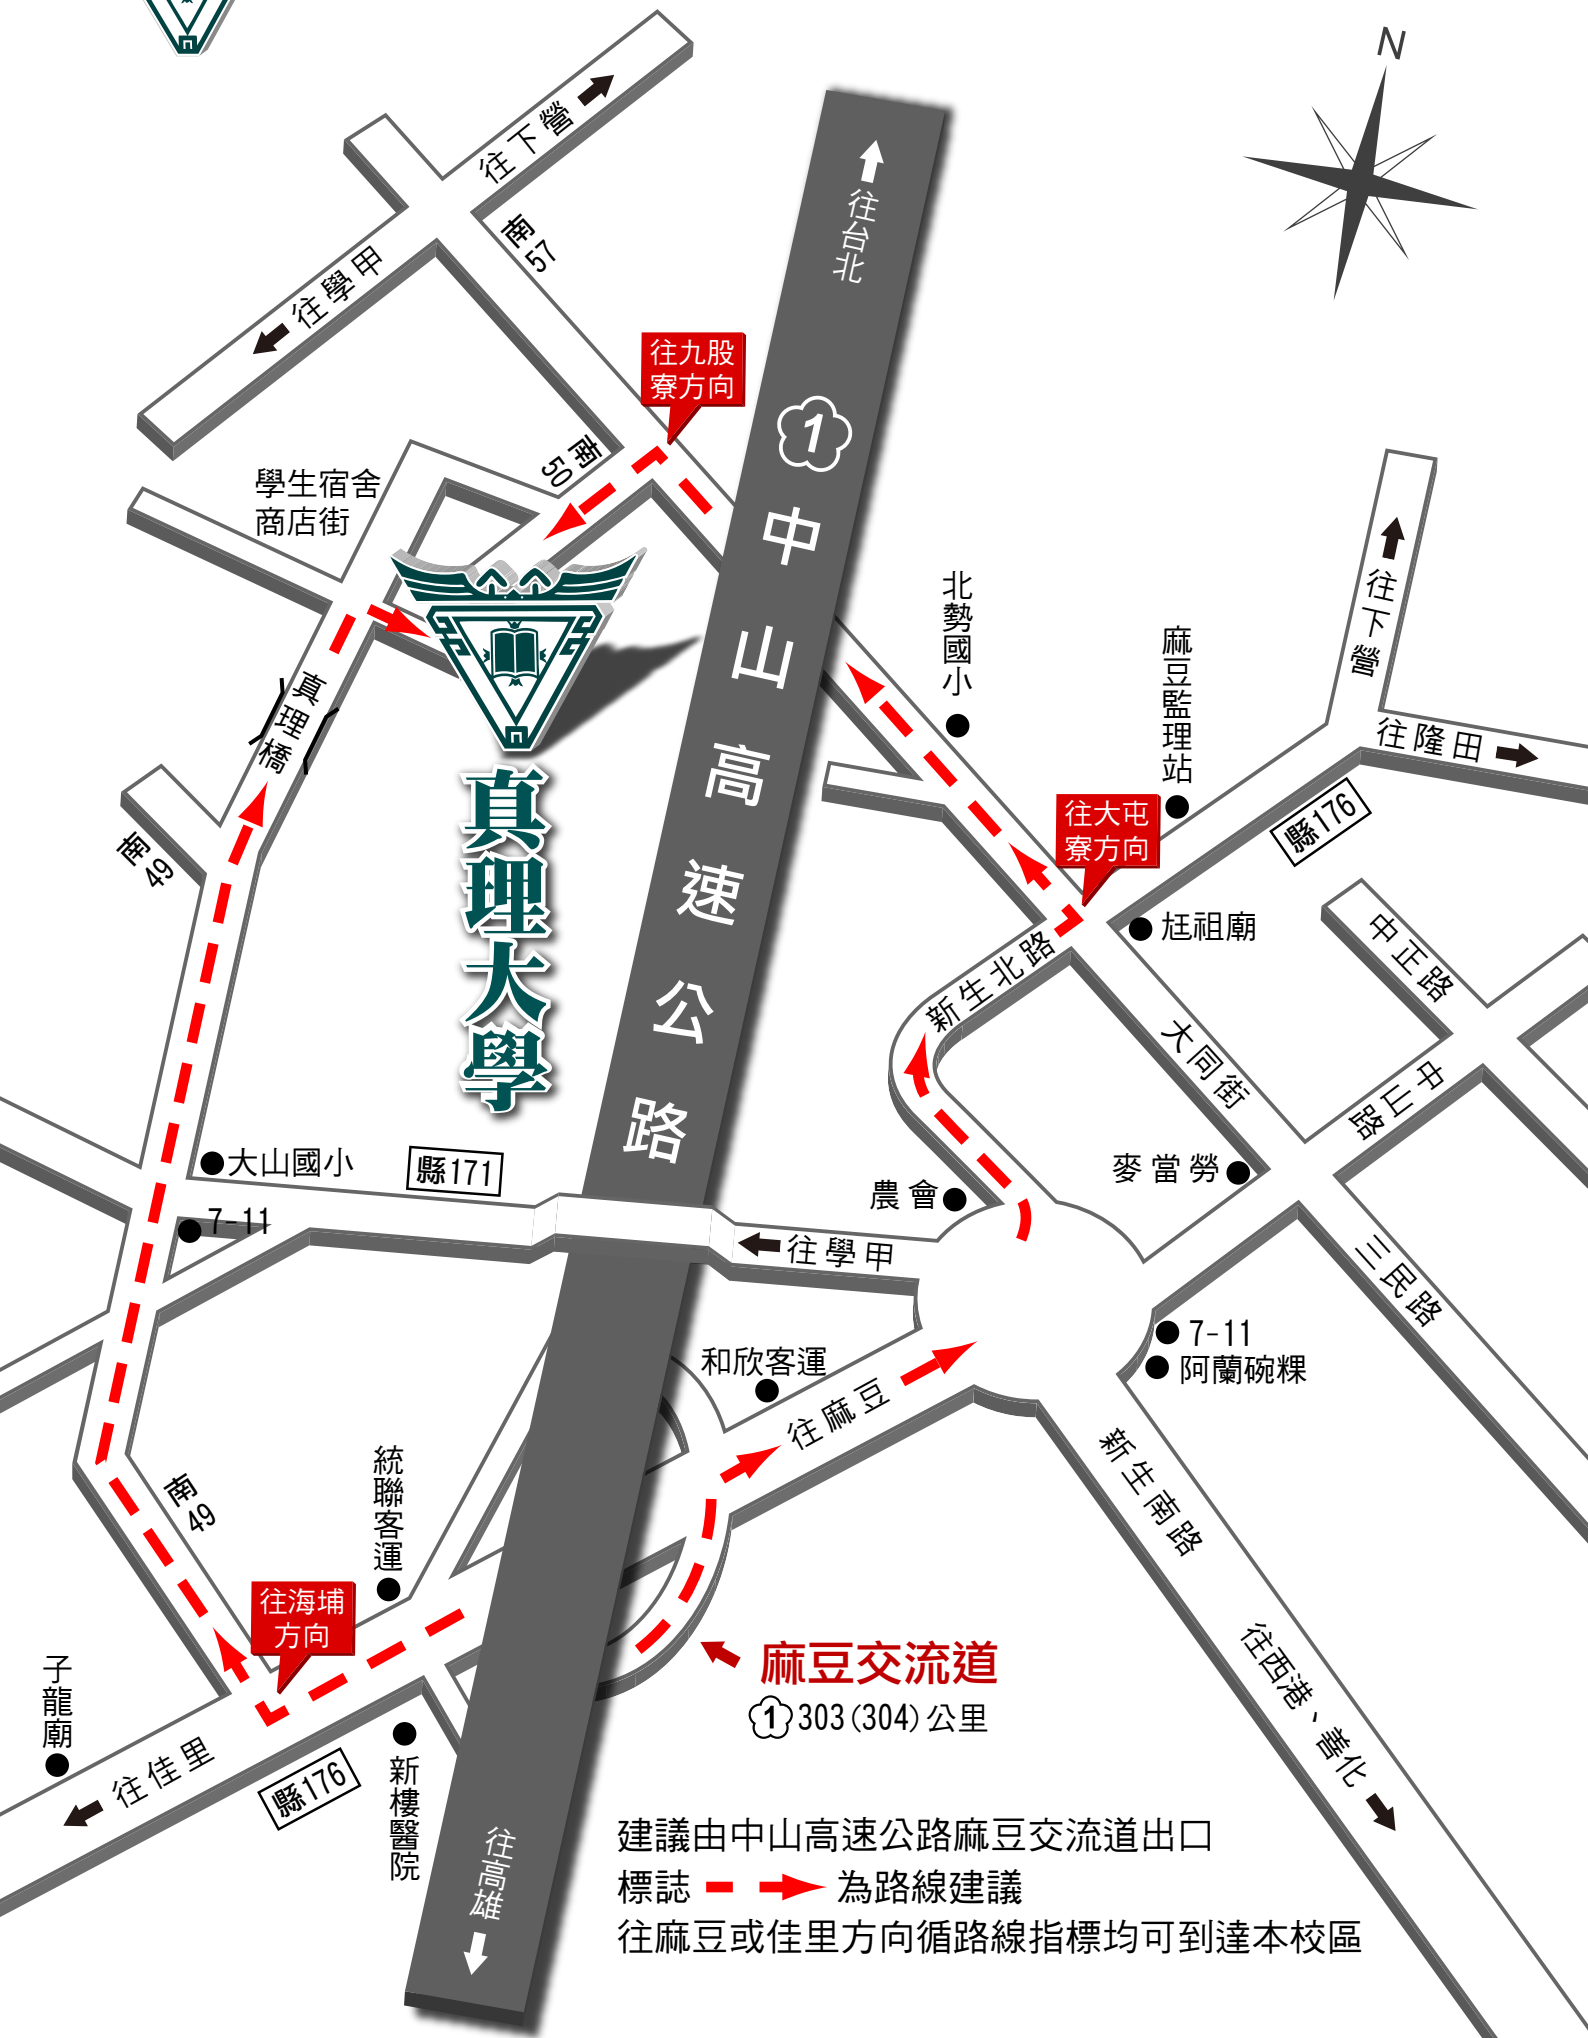

真理大學台南校區交通路線圖

往九股寮方向

往大屯寮方向

往海埔方向

麻豆交流道
① 303 (304) 公里

建議由中山高速公路麻豆交流道出口
標誌 **- - ->** 為路線建議
往麻豆或佳里方向循路線指標均可到達本校區